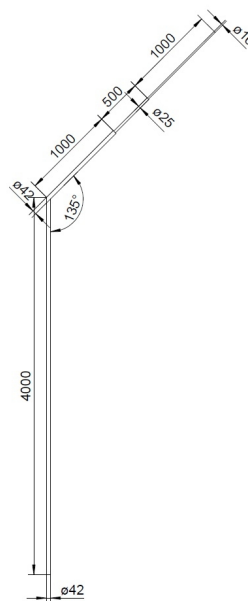

ELIT AS

ELIT LOF6500-4216-135°-6,5m-A4

1. PRODUKTBESKRIVELSE

Lynoppfanger (del 1): 4,0 m, Ø42 mm
Oppfangerspiss (del 2): 2,5 m, Ø42/ 25/ 16mm, 135-graders vinkling
Materiale: Rustfritt A4-stål, syrefast
Produsert ihht. DIN EN62561-2.

El.nummer:**Art.nummer:** 401 502 02**GTIN nummer:** 7070810036516**Dimensjon:** 6500 x 42 x 42 mm**Materialet:** Rustfritt A4-stål.**Overflatebehandling:** Ingen.**Øvrige opplysninger:** Ingen.**2. ANVISNINGER FOR DRIFT OG VEDLIKEHOLD****Rengjøring og rengjøringsmetoder for overflateprodukter**